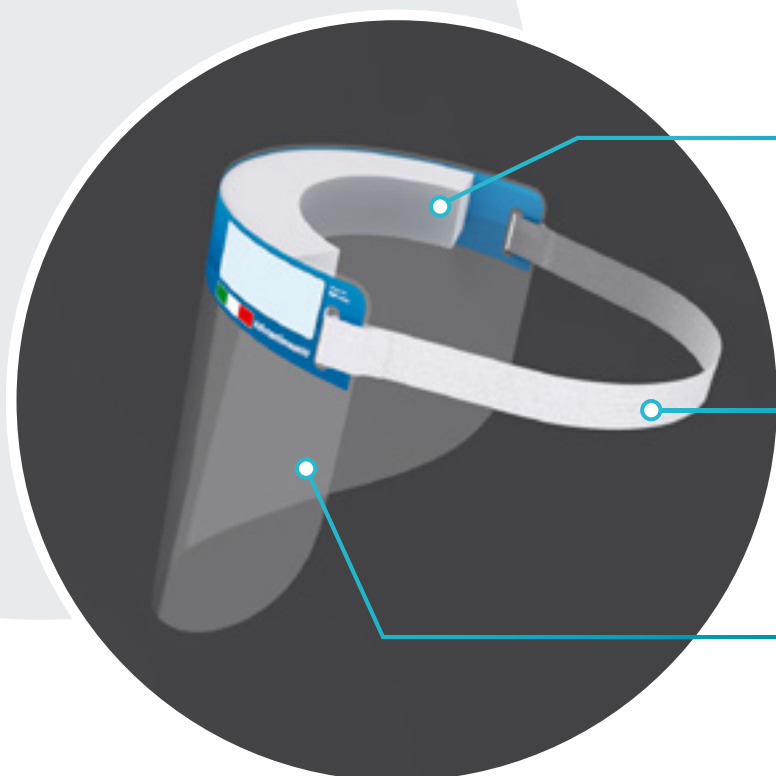

VISIERA PARASCHIZZI GIP-01

La visiera paraschizzi GIP-01 è una visiera protettiva in PVC, leggera, ergonomica e monouso. Il design a scudo completo offre una protezione totale dal mento alla fronte. È fornita di una confortevole fascia elastica alta 18 mm che si adatta alla testa dell'utilizzatore. Per migliorare l'aderenza e garantire il massimo comfort quando indossata la visiera è dotata di un distanziatore frontale in poliuretano espanso elastico (gommapiuma) che ne garantisce anche la migliore vestibilità.

- ✓ Leggera
- ✓ Ergonomica
- ✓ Protezione totale
- ✓ Stampa Personalizzabile

CE

n° 0302

Gi-Plast 1 3

UNI EN 166:2004 (EN 166:2001)

DPI Reg. UE-2016/425 Cat. III

Distanziatore in gommapiuma

Anallergico, latex free, per un contatto prolungato con la pelle. Si adatta alla fronte per il massimo comfort.

Fascia elastica 18 mm

per una maggiore comodità e stabilità nell'indossarla.

Visiera in HPVC/CPVC

Schermo trasparente dalla forma ergonomica, consente il movimento della testa di 180°.

MODELLO CLASSIC

Bordo con saldatura ad alta frequenza.

Protegge da schizzi e spruzzi

Consente la rotazione della testa di 180°

Può essere indossata con gli occhiali

Leggerissima
Solo 30 g

**STAMPA
PERSONALIZZATA**
a partire da 700 PZ.

stampa offset UV in vetrofania