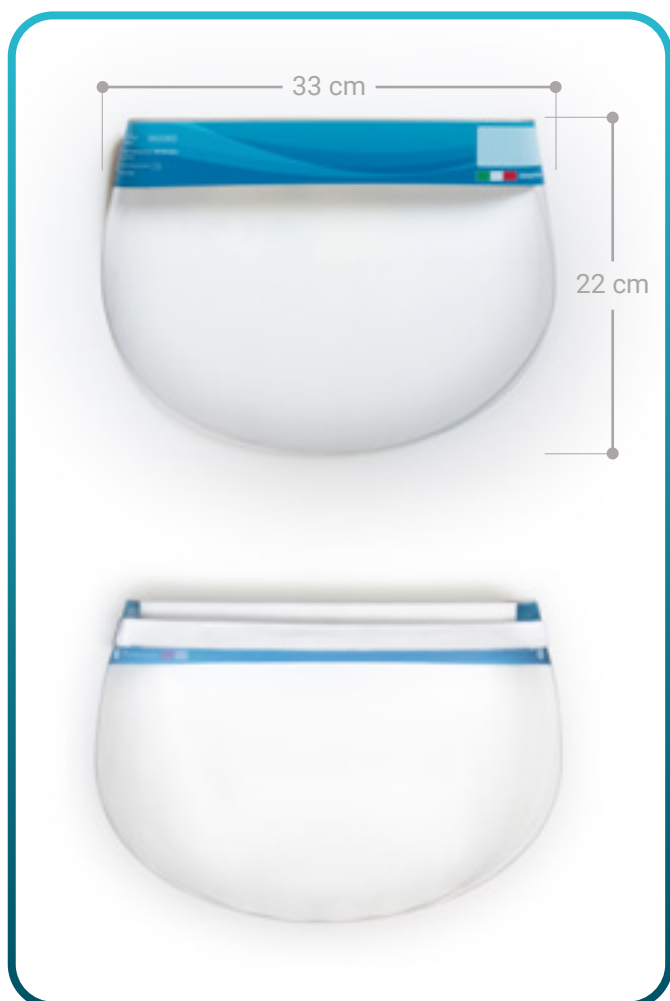

VISIERA PARASCHIZZI GIP-01

La visiera paraschizzi GIP-01 è una visiera protettiva in PVC, leggera, ergonomica e monouso. Il design a scudo completo offre una protezione totale dal mento alla fronte. È fornita di una confortevole fascia elastica alta 18 mm che si adatta alla testa dell'utilizzatore. Per migliorare l'aderenza e garantire il massimo comfort quando indossata la visiera è dotata di un distanziatore frontale in poliuretano espanso elastico (gommapiuma) che ne garantisce anche la migliore vestibilità.

- ✓ Leggera
- ✓ Ergonomica
- ✓ Protezione totale
- ✓ Stampa Personalizzabile

CE

n° 0302

Gi-Plast 1 3

UNI EN 166:2004 (EN 166:2001)

DPI Reg. UE-2016/425 Cat. III

Distanziatore in gommapiuma

Anallergico, latex free, per un contatto prolungato con la pelle. Si adatta alla fronte per il massimo comfort.

Fascia elastica 18 mm

per una maggiore comodità e stabilità nell'indossarla.

Visiera in HPVC/CPVC

Schermo trasparente dalla forma ergonomica, consente il movimento della testa di 180°.

MODELLO CLASSIC

Bordo con saldatura ad alta frequenza.

MODELLO TECNO

Bordo a taglio vivo.

INFORMAZIONI SUL PRODOTTO

Dimensioni	Taglia	Peso	Confezione	In BOX
33 x 22 cm	Unica	30 g	Singola	da 35 pz

È consigliata nei luoghi di lavoro e in ambienti come negozi, supermercati e uffici dove il personale è a diretto contatto con il pubblico